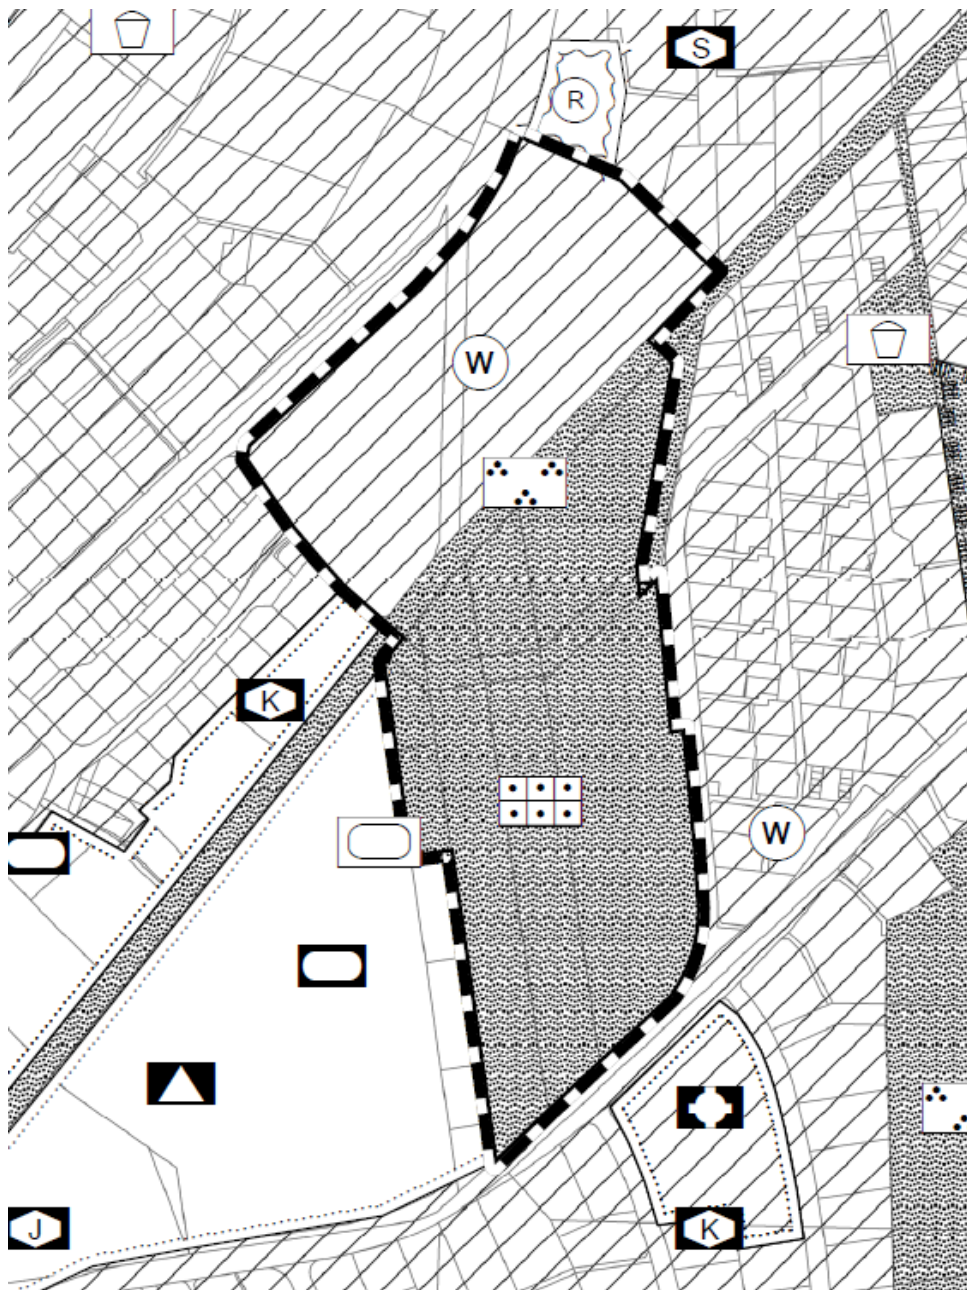

59. Änderung des Flächennutzungsplanes 1975 der Stadt Göttingen "Südlich Nonnenstieg"

Übersichtsplan Geltungsbereich
Ausschnitt aus dem rechtswirksamen Flächennutzungsplan

ohne Maßstab

59. Änderung des Flächennutzungsplanes 1975 der Stadt Göttingen "Südlich Nonnenstieg"

Übersichtsplan Geltungsbereich
Darstellung der geplanten Änderung

ohne Maßstab