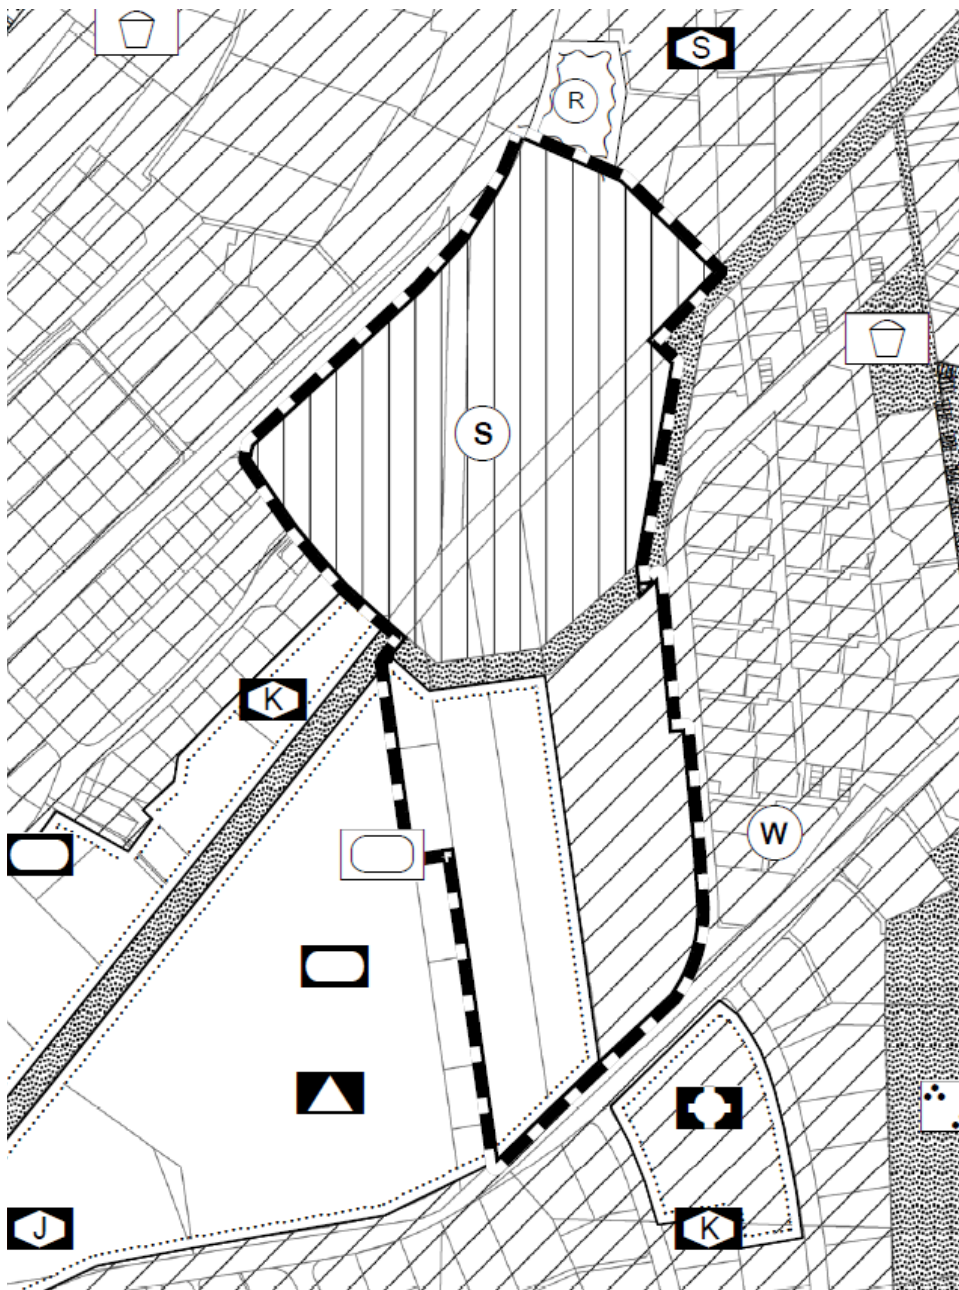

59. Änderung des Flächennutzungsplanes 1975 der Stadt Göttingen "Südlich Nonnenstieg"

Übersichtsplan Geltungsbereich
Ausschnitt aus dem rechtswirksamen Flächennutzungsplan

ohne Maßstab

59. Änderung des Flächennutzungsplanes 1975 der Stadt Göttingen "Südlich Nonnenstieg"

Übersichtsplan Geltungsbereich
Darstellung der geplanten Änderung

ohne Maßstab